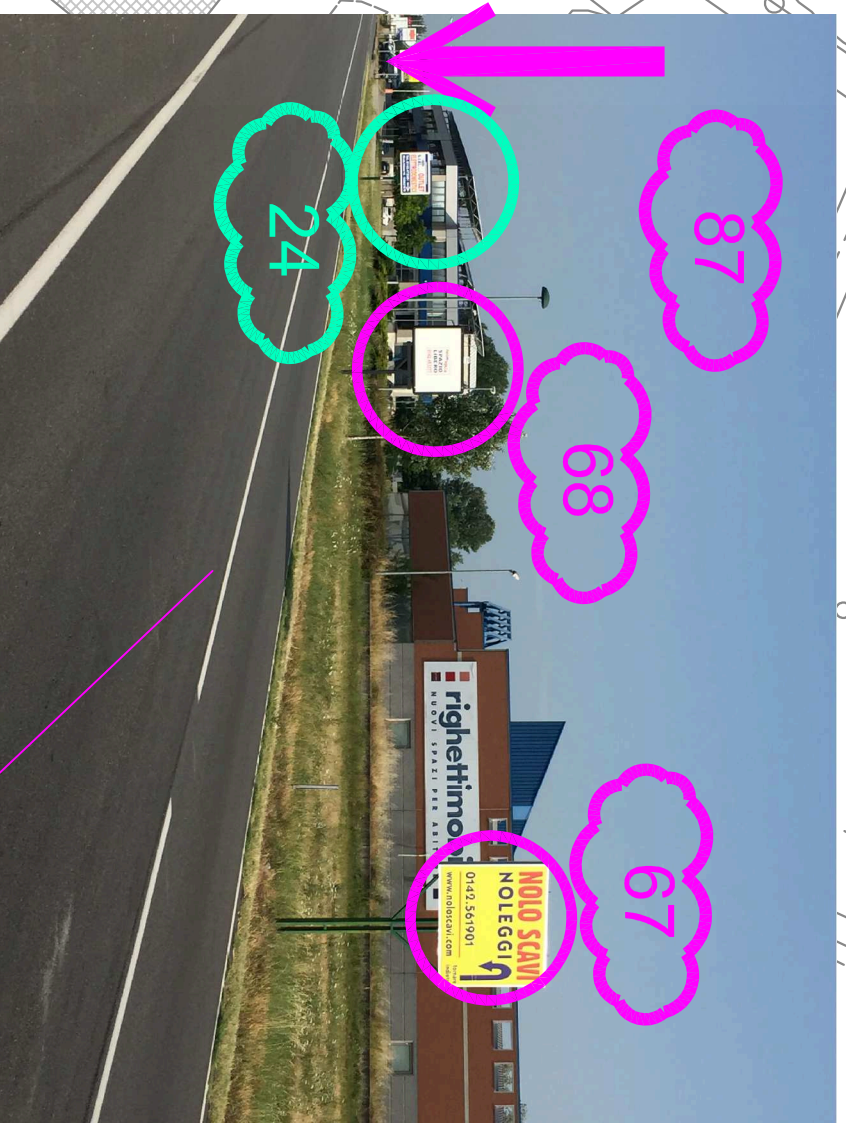

Lotto n.1 Mq. 16.80

Strada Valenza

Cerutti e Spirito

Officina Fiat

Concessionario Lancia

Idrocentro

Ex Righetti mobili

S.P. 55 Casale - Valenza

Autostrada dei Trafori A26

24

87

68

67

87 Parte mobili

24

68