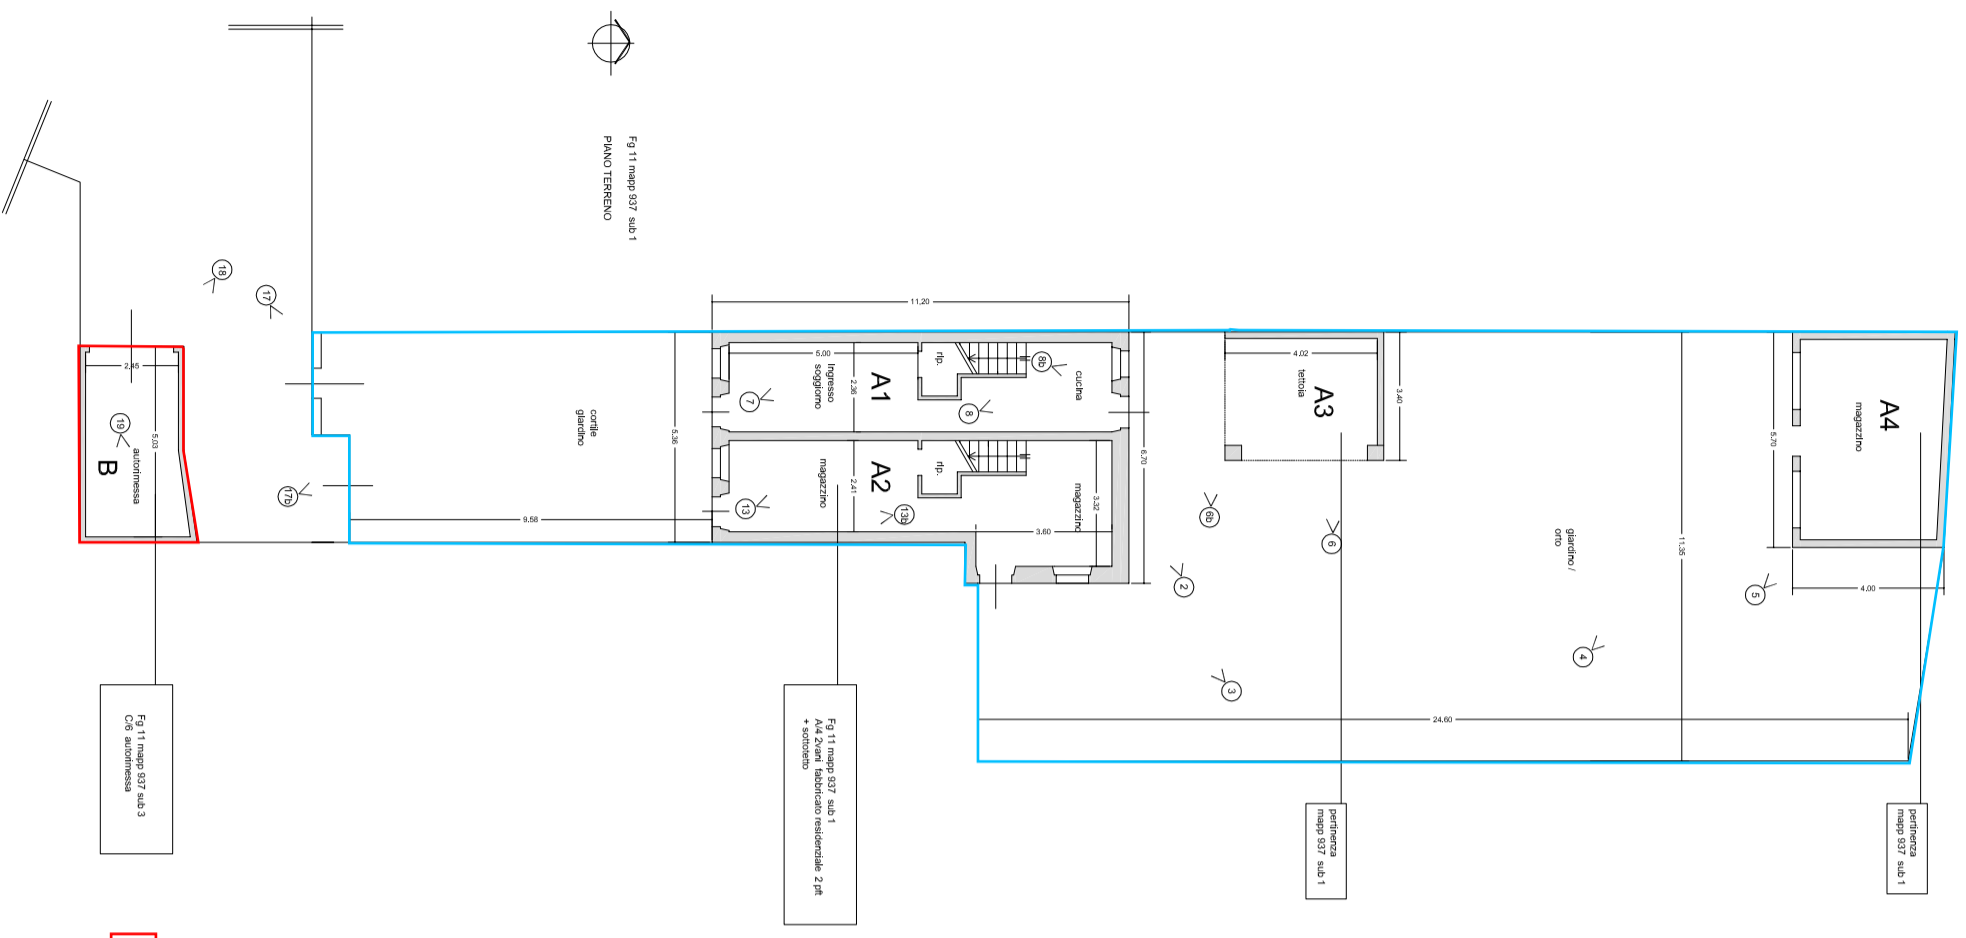

COMUNE DI BALZOLA
 Immobili di proprietà del Comune
 di Casale Monferrato
 (ex eredità sig. Curino Francesco)

FABBRICATO
 Via Buonarroti 85
 Fg11 mapp 937 sub 1 e 3

PLANIMETRIE
 piano terreno, 1° e 2°

LOTTO B)

LOTTO A)

Fg 11 mapp 937 sub 1
 PIANO TERRENO

Fg 11 mapp 937 sub 1
 A4-Zona fabbricato residenziale 2 pt
 + sottotetto

Fg 11 mapp 937 sub 3
 Cas. sottotetto

Fg 11 mapp 937 sub 1
 PIANO PRIMO

Fg 11 mapp 937 sub 1
 PIANO SECONDO
 SOTTOTETTO