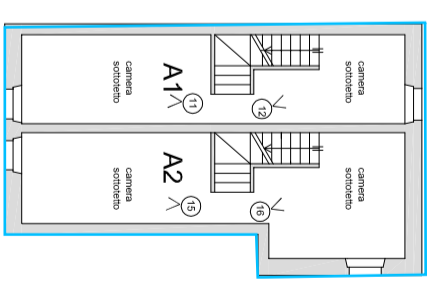

COMUNE DI BALZOLA
 Immobili di proprietà del Comune
 di Casale Monferrato
 (ex eredità sig. Curino Francesco)

FABBRICATO
 Via Buonarroti 85
 Fg11 mapp 937 sub 1 e 3

PLANIMETRIE
 piano terreno, 1° e 2°

LOTTO B)

LOTTO A)

Fg 11 mapp 937 sub 1
 PIANO TERRENO

Fg 11 mapp 937 sub 1
 A4-Zona fabbricato residenziale 2 pt
 + sottotetto

Fg 11 mapp 937 sub 3
 Cas. sottotetto

Fg 11 mapp 937 sub 1
 PIANO PRIMO

Fg 11 mapp 937 sub 1
 PIANO SECONDO
 SOTTOTETTO