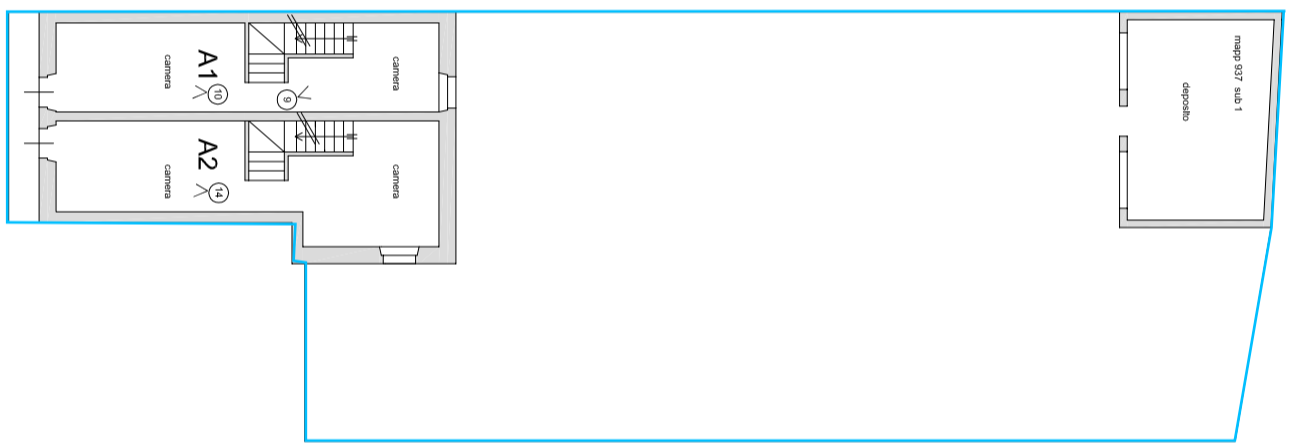

COMUNE DI BALZOLA
 Immobili di proprietà del Comune
 di Casale Monferrato
 (ex eredità sig. Curino Francesco)

FABBRICATO
 Via Buonarroti 85
 Fg11 mapp 937 sub 1 e 3

PLANIMETRIE
 piano terreno, 1° e 2°

LOTTO B)

LOTTO A)

Fg 11 mapp 937 sub 1
 PIANO TERRENO

Fg 11 mapp 937 sub 1
 A4-Zona fabbricato residenziale 2 pt
 + sottotetto

Fg 11 mapp 937 sub 3
 Cas. sottotetto

Fg 11 mapp 937 sub 1
 PIANO PRIMO

Fg 11 mapp 937 sub 1
 PIANO SECONDO
 SOTTOTETTO